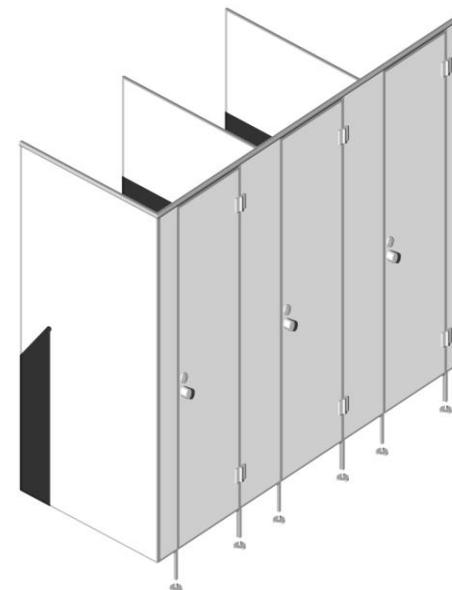

## Санкабины НС-19

Кабина-Т2

Кабина-Т3

Кабина-F2

Кабина-F3

Стоимость изделия без учёта доставки и монтажа.

Стоимость изделия без учёта доставки и монтажа.

Тип	Высота	Ширина	Глубина	Цена
Кабина-Т2	2500	2000	1200	19 659р.
Кабина-Т3	2000	3000	1200	26 456р.

Тип	Высота	Ширина	Глубина	Цена
Кабина-F2	2000	2000	1200	20 239р.
Кабина-F3	2000	3000	1200	29 781р.

Стоимость доставки и монтажа в черте г. Новосибирска составляет 15% от стоимости изделия.