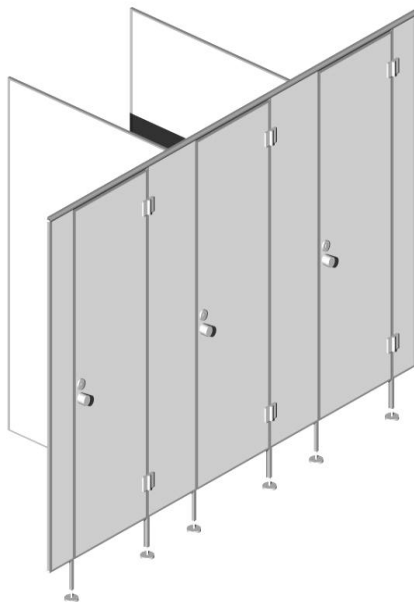

## Санкабины НС-19

Кабина-Т2

Кабина-Т3

Кабина-F2

Кабина-F3

Стоимость изделия без учёта доставки и монтажа.

Стоимость изделия без учёта доставки и монтажа.

Тип	Высота	Ширина	Глубина	Цена
Кабина-Т2	2500	2000	1200	19 659р.
Кабина-Т3	2000	3000	1200	26 456р.

Тип	Высота	Ширина	Глубина	Цена
Кабина-F2	2000	2000	1200	20 239р.
Кабина-F3	2000	3000	1200	29 781р.

Стоимость доставки и монтажа в черте г. Новосибирска составляет 15% от стоимости изделия.